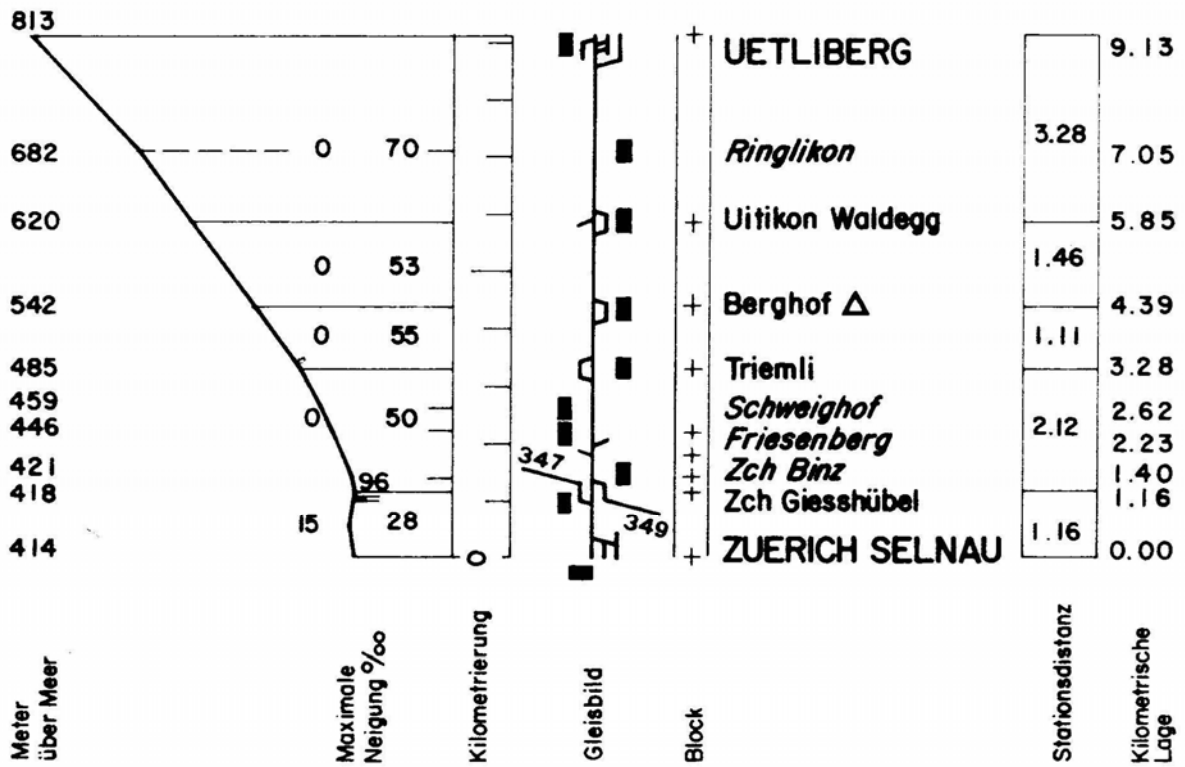

Uetlibergbahn : Déclivités et temps de parcours:

S10

SZU
Sihl Zürich Uetliberg
Bahn
ZVV-Contact
0848 988 988
www.zvv.ch
wap.zvv.ch

Zürich HB
Richtung
Uetliberg

Gültig ab 09.12.2007